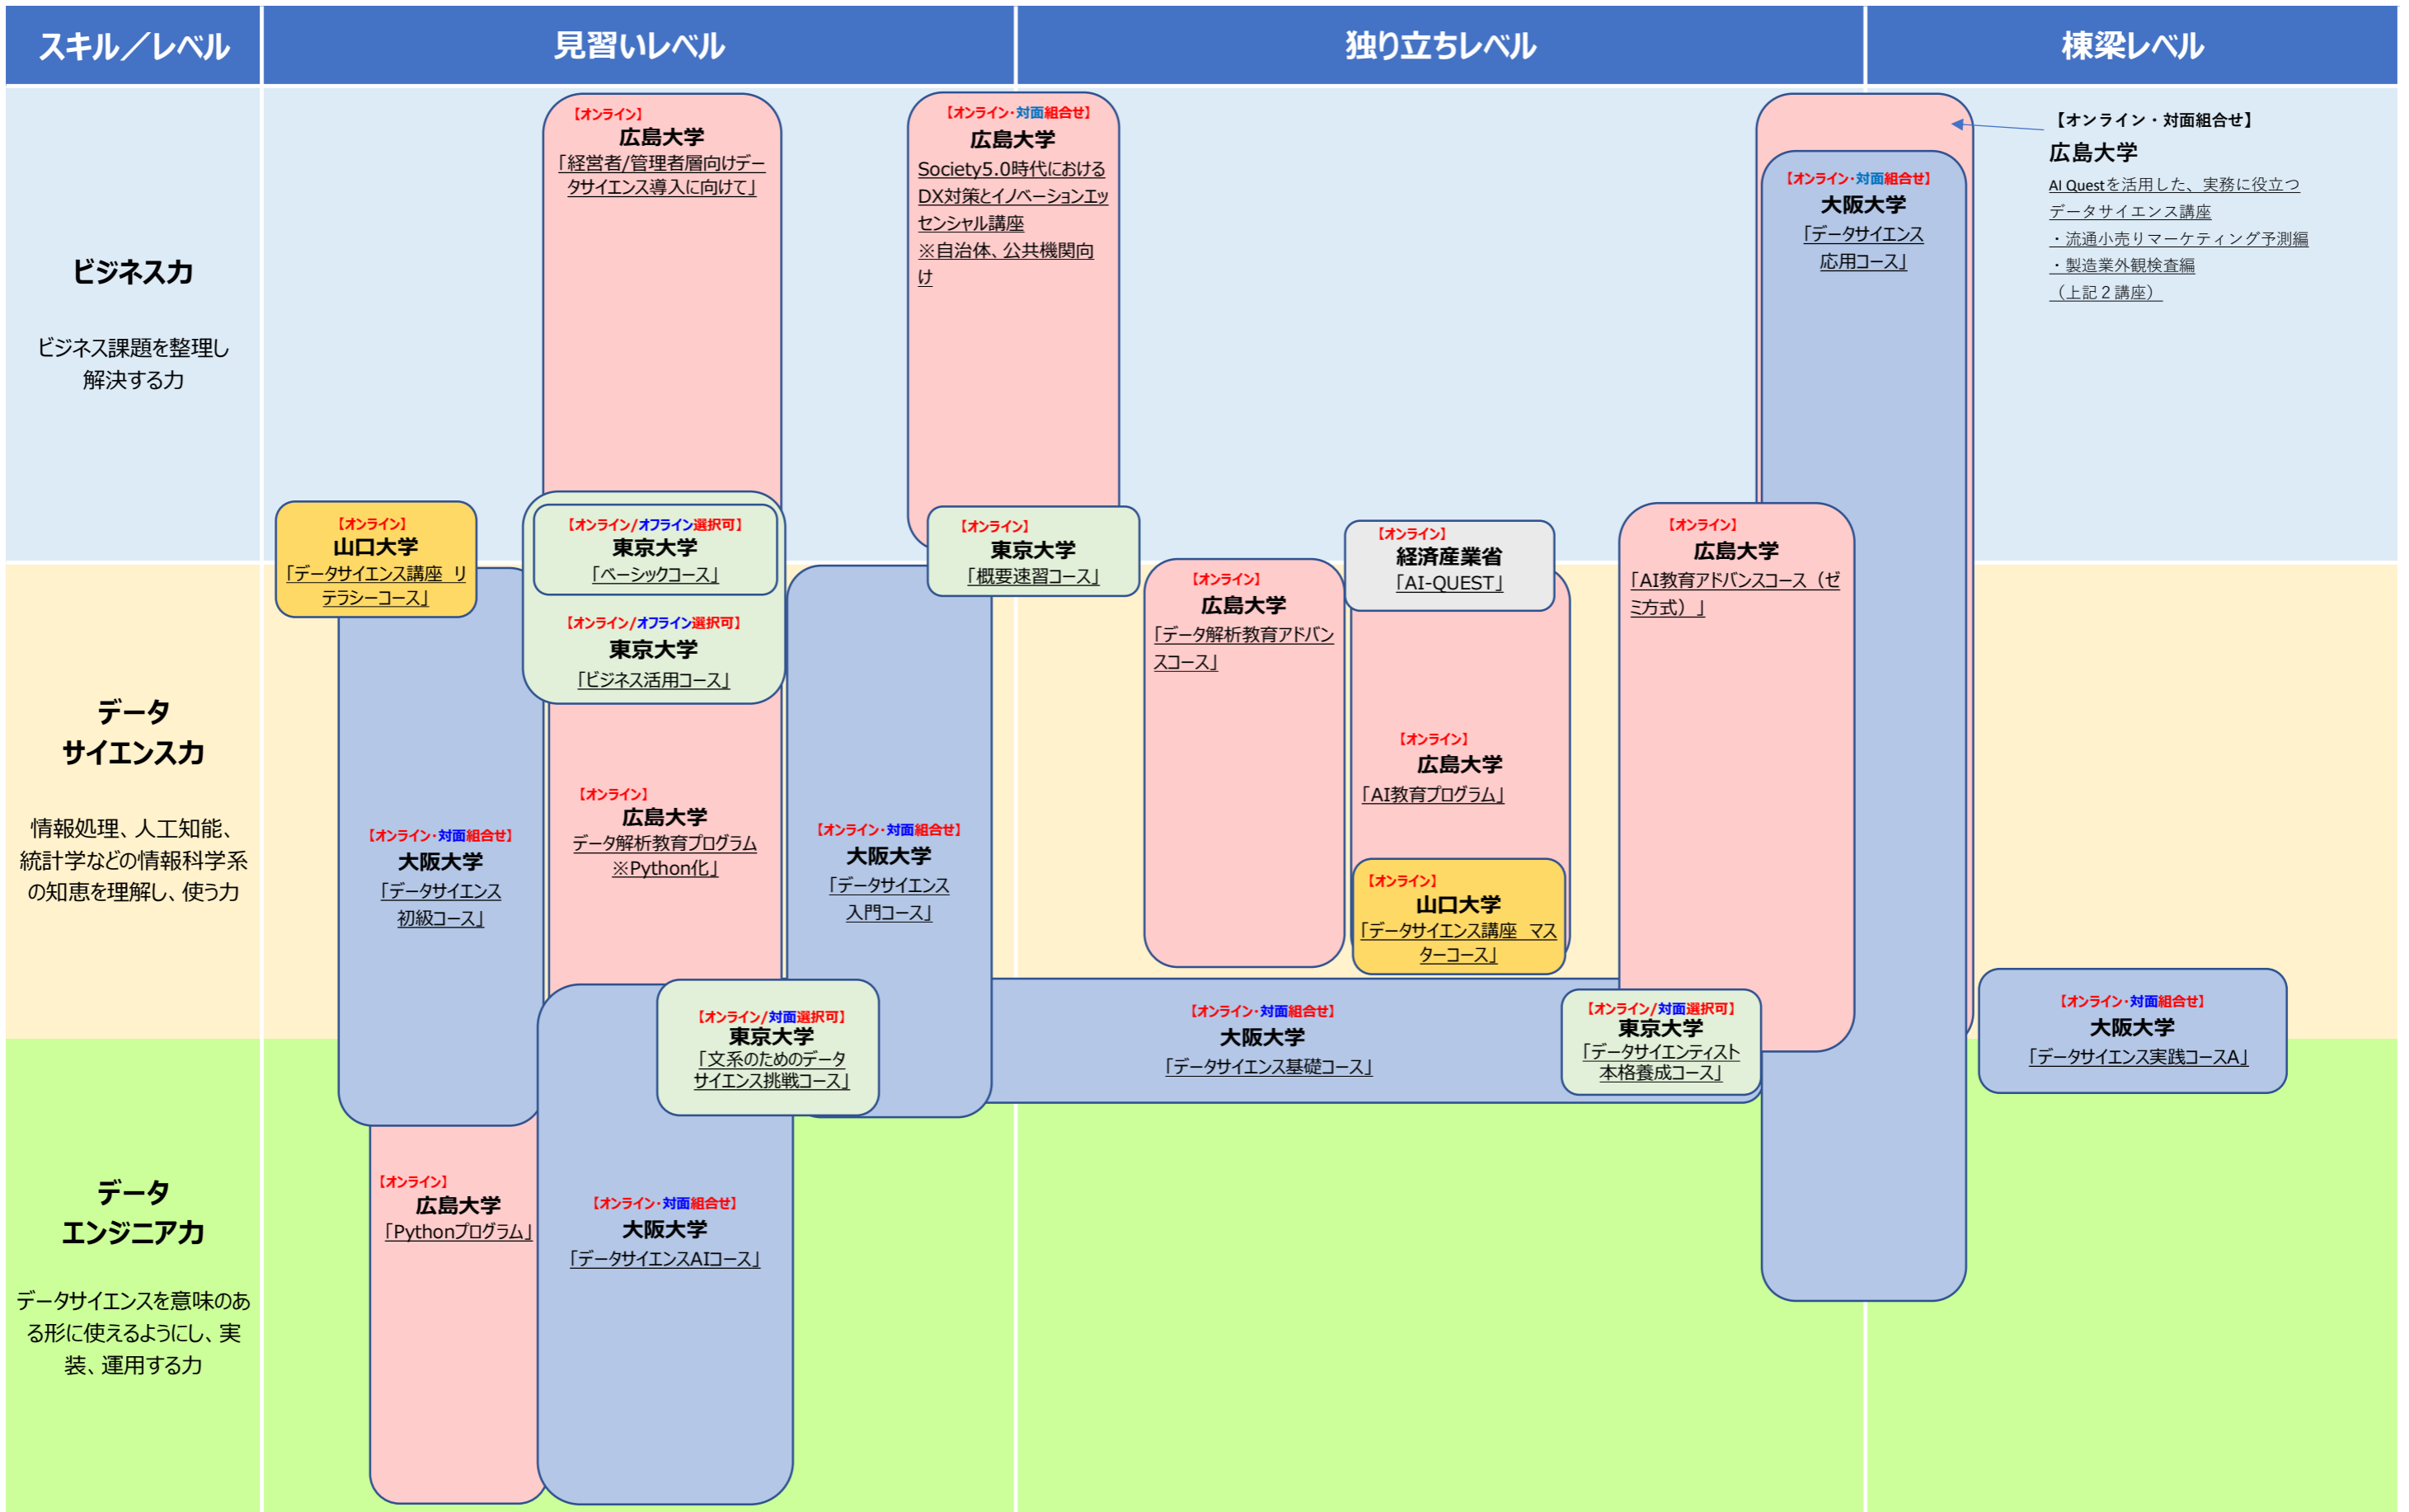

データサイエンス人材育成 カリキュラムマップ

北九州市立大学の講座は準備中。

【オンライン】
山口大学
「データサイエンス講座 リテラシーコース」

【オンライン/オフライン選択可】
東京大学
「ベーシックコース」
【オンライン/オフライン選択可】
東京大学
「ビジネス活用コース」

【オンライン】
東京大学
「概要速習コース」

【オンライン】
広島大学
「データ解析教育アドバンスコース」

【オンライン】
経済産業省
「AI-QUEST」

【オンライン】
広島大学
「AI教育プログラム」

【オンライン】
山口大学
「データサイエンス講座 マスターコース」

【オンライン】
広島大学
「AI教育アドバンスコース (ゼミ方式)」

【オンライン/対面選択可】
東京大学
「文系のためのデータサイエンス挑戦コース」

【オンライン/対面選択可】
東京大学
「データサイエンティスト本格養成コース」

【オンライン】
広島大学
「Pythonプログラム」

【オンライン・対面組合せ】
大阪大学
「データサイエンスAIコース」

【オンライン・対面組合せ】
大阪大学
「データサイエンス実践コースA」